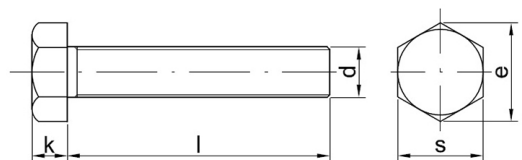

Болт Valenta с шестостенна глава цяла резба M12x30 мм, 8.8, DIN 933

Dimensions (d x l)	Art. code	k mm	s mm	e mm	Weight kg/100 pcs	Packing pcs/box
M5 x 8	933105008	3,5	8	8,79	0,24	500
M5 x 10	933105010	3,5	8	8,79	0,26	1000
M5 x 12	933105012	3,5	8	8,79	0,29	1000
M5 x 14	933105014	3,5	8	8,79	0,31	1000
M5 x 16	933105016	3,5	8	8,79	0,33	1000
M5 x 20	933105020	3,5	8	8,79	0,38	1000
M5 x 25	933105025	3,5	8	8,79	0,44	500
M5 x 30	933105030	3,5	8	8,79	0,51	500
M5 x 35	933105035	3,5	8	8,79	0,57	500
M5 x 40	933105040	3,5	8	8,79	0,63	500
M5 x 45	933105045	3,5	8	8,79	0,70	500
M5 x 50	933105050	3,5	8	8,79	0,76	500
M5 x 60	933105060	3,5	8	8,79	0,88	500
M6 x 8	933106008	4	10	11,05	0,37	500
M6 x 10	933106010	4	10	11,05	0,41	500
M6 x 12	933106012	4	10	11,05	0,44	500
M6 x 14	933106014	4	10	11,01	0,48	500
M6 x 16	933106016	4	10	11,05	0,51	500
M6 x 20	933106020	4	10	11,05	0,58	500
M6 x 25	933106025	4	10	11,05	0,67	500
M6 x 30	933106030	4	10	11,05	0,75	500
M6 x 35	933106035	4	10	11,05	0,84	500
M6 x 40	933106040	4	10	11,05	0,92	200
M6 x 45	933106045	4	10	11,05	1,01	200
M6 x 50	933106050	4	10	11,05	1,10	200
M6 x 55	933106055	4	10	11,05	1,19	200
M6 x 60	933106060	4	10	11,05	1,27	200
M6 x 70	933106070	4	10	11,05	1,44	200
M6 x 80	933106080	4	10	11,05	1,62	200
M6 x 90	933106090	4	10	11,05	1,80	200
M6 x 100	933106100	4	10	11,05	1,98	100
M8 x 10	933108010	5,3	13	14,38	0,91	500
M8 x 12	933108012	5,3	13	14,38	0,98	200
M8 x 16	933108016	5,3	13	14,38	1,11	200
M8 x 20	933108020	5,3	13	14,38	1,23	200
M8 x 25	933108025	5,3	13	14,38	1,39	200
M8 x 30	933108030	5,3	13	14,38	1,55	200
M8 x 35	933108035	5,3	13	14,38	1,71	200
M8 x 40	933108040	5,3	13	14,38	1,87	200
M8 x 45	933108045	5,3	13	14,38	2,03	200
M8 x 50	933108050	5,3	13	14,38	2,18	200